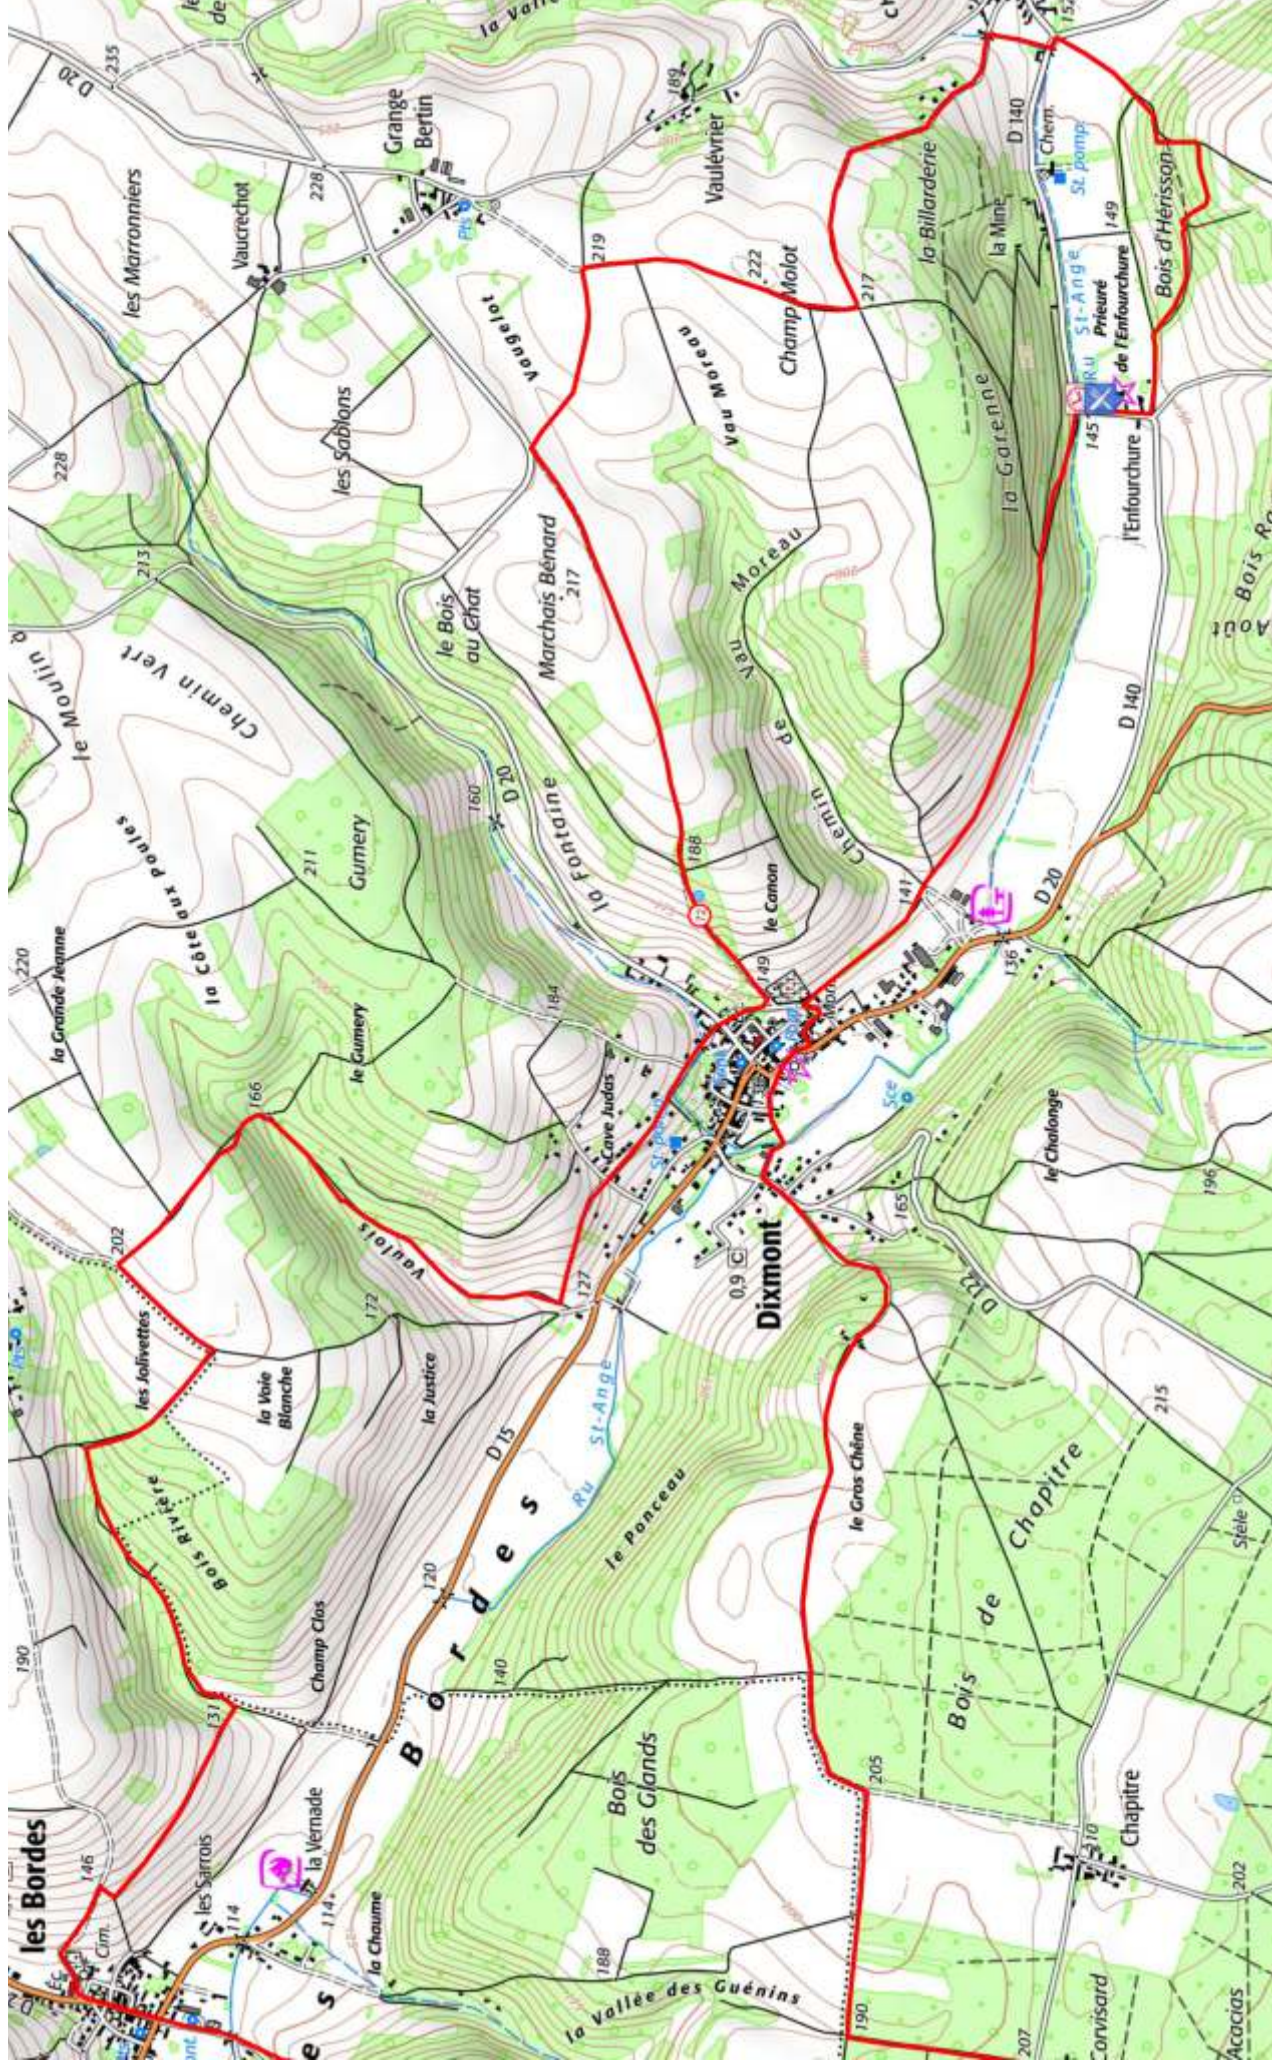

Retrouvez ce parcours sur votre mobile avec l'appli TrailConnect. Pour en savoir plus : <http://trailconnect.run>