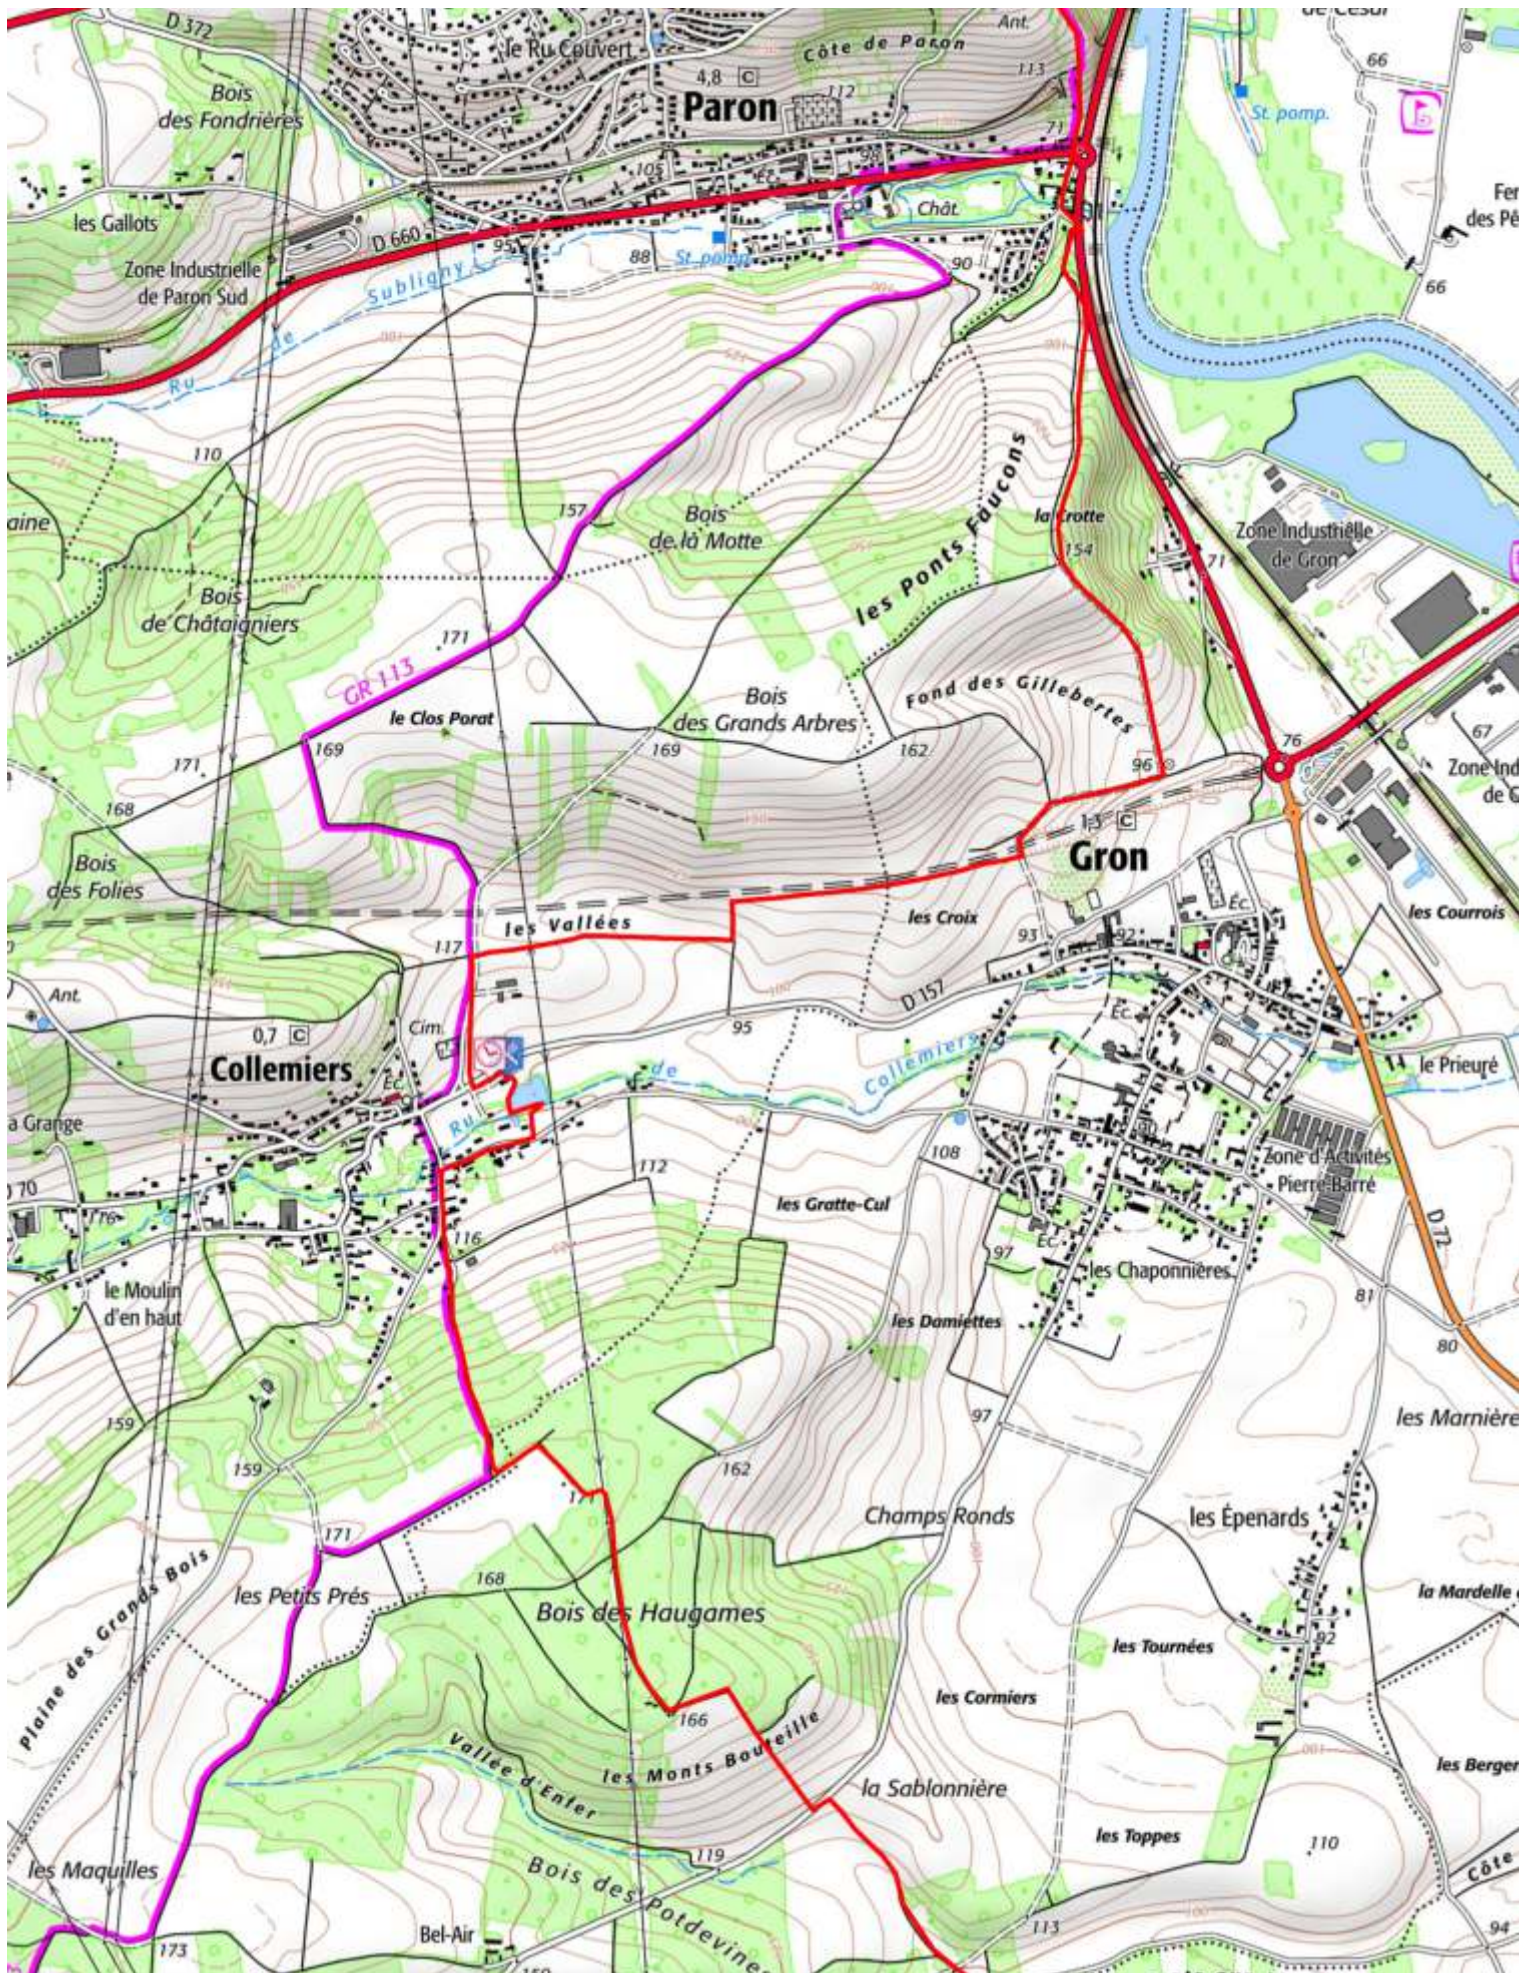

Retrouvez ce parcours sur votre mobile avec l'appli TrailConnect. Pour en savoir plus : <http://trailconnect.run>