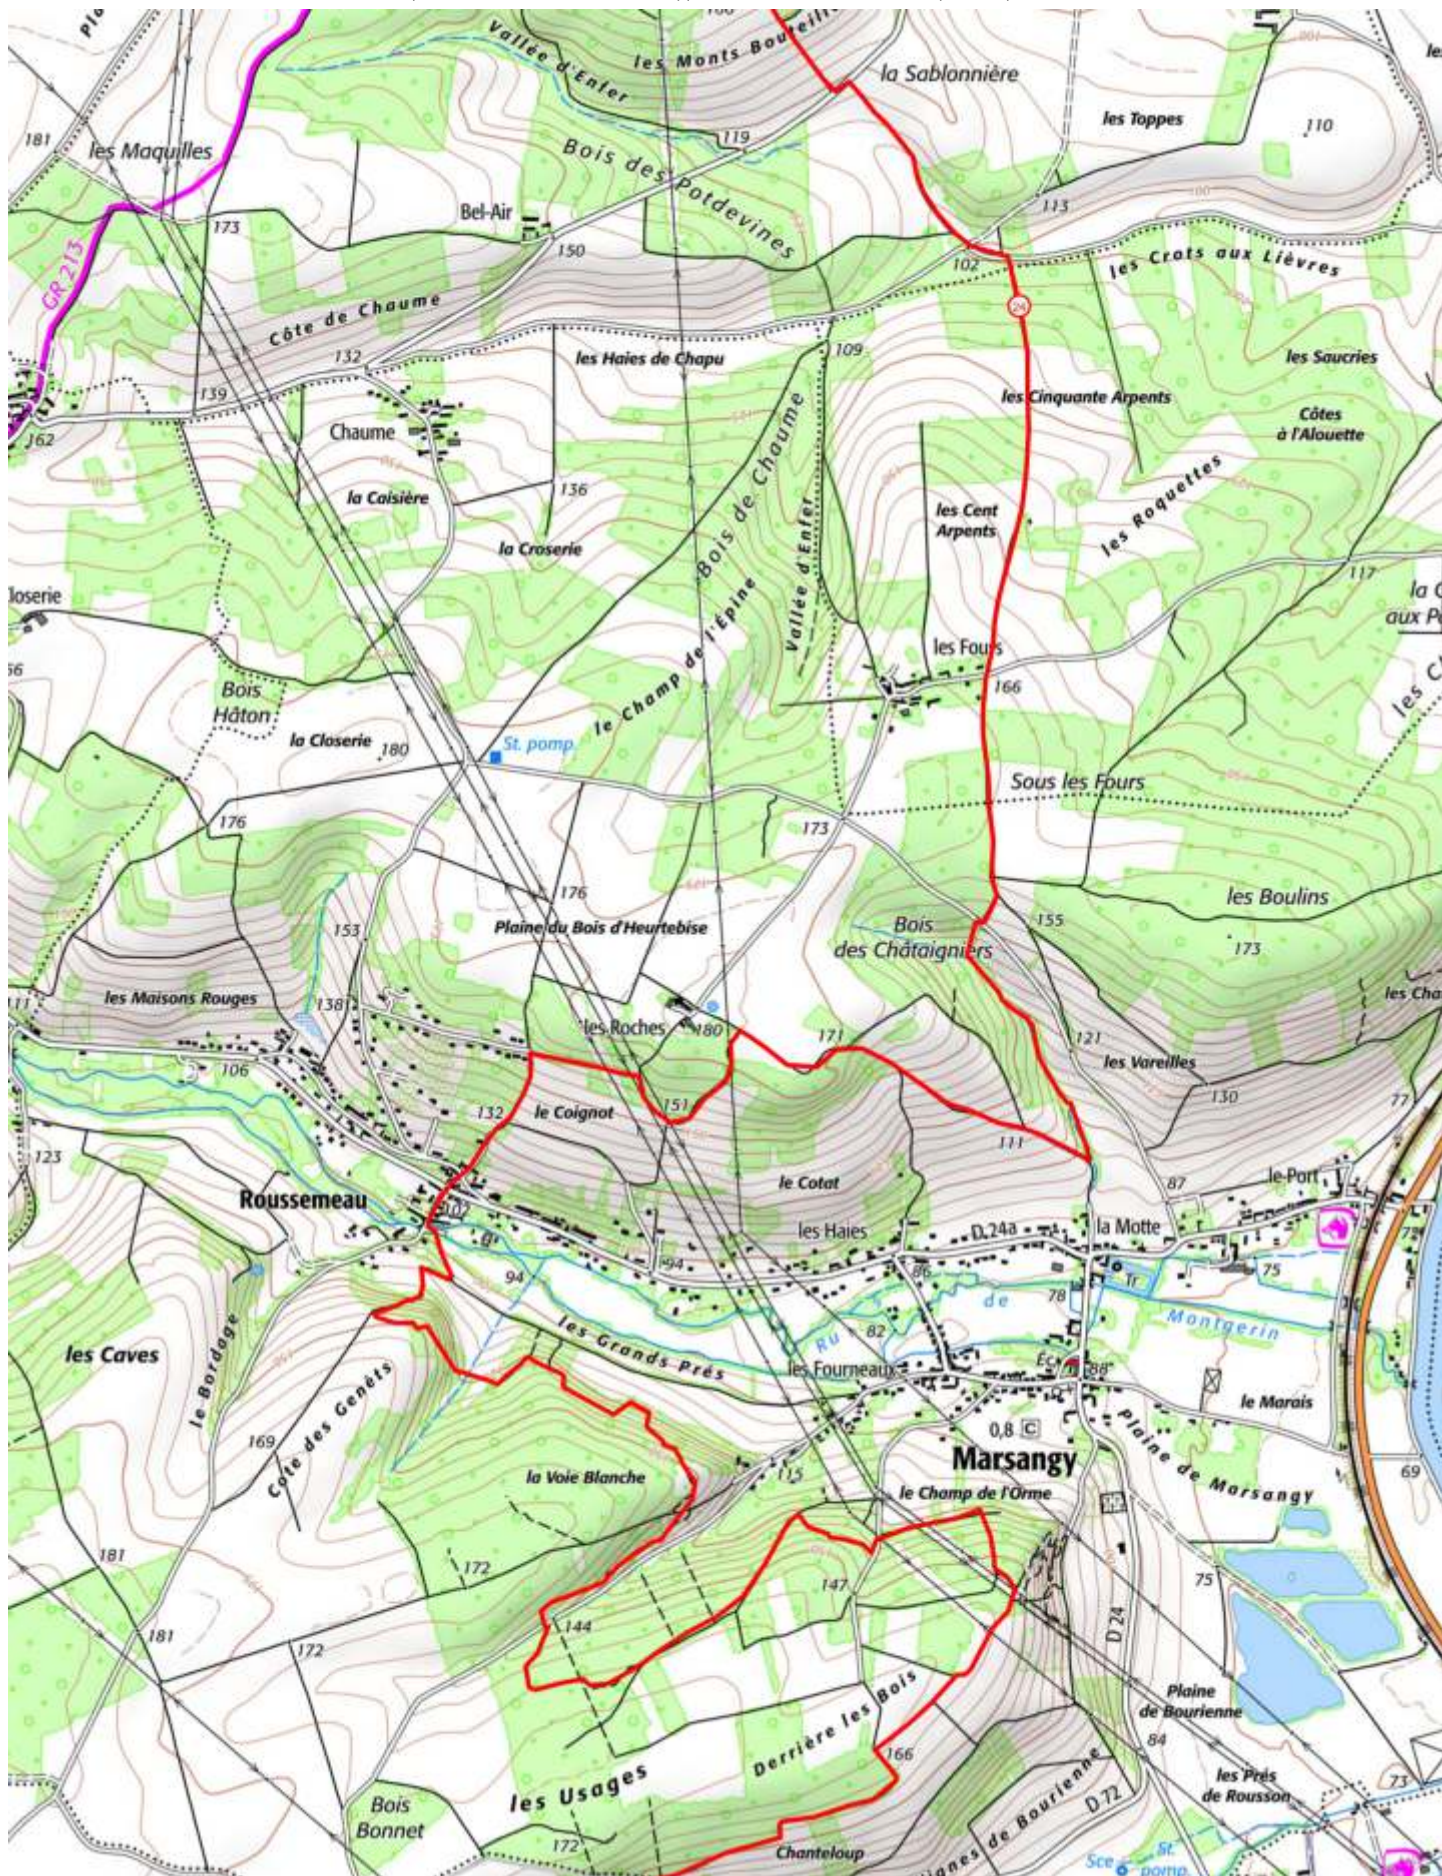

Retrouvez ce parcours sur votre mobile avec l'appli TrailConnect. Pour en savoir plus : <http://trailconnect.run>