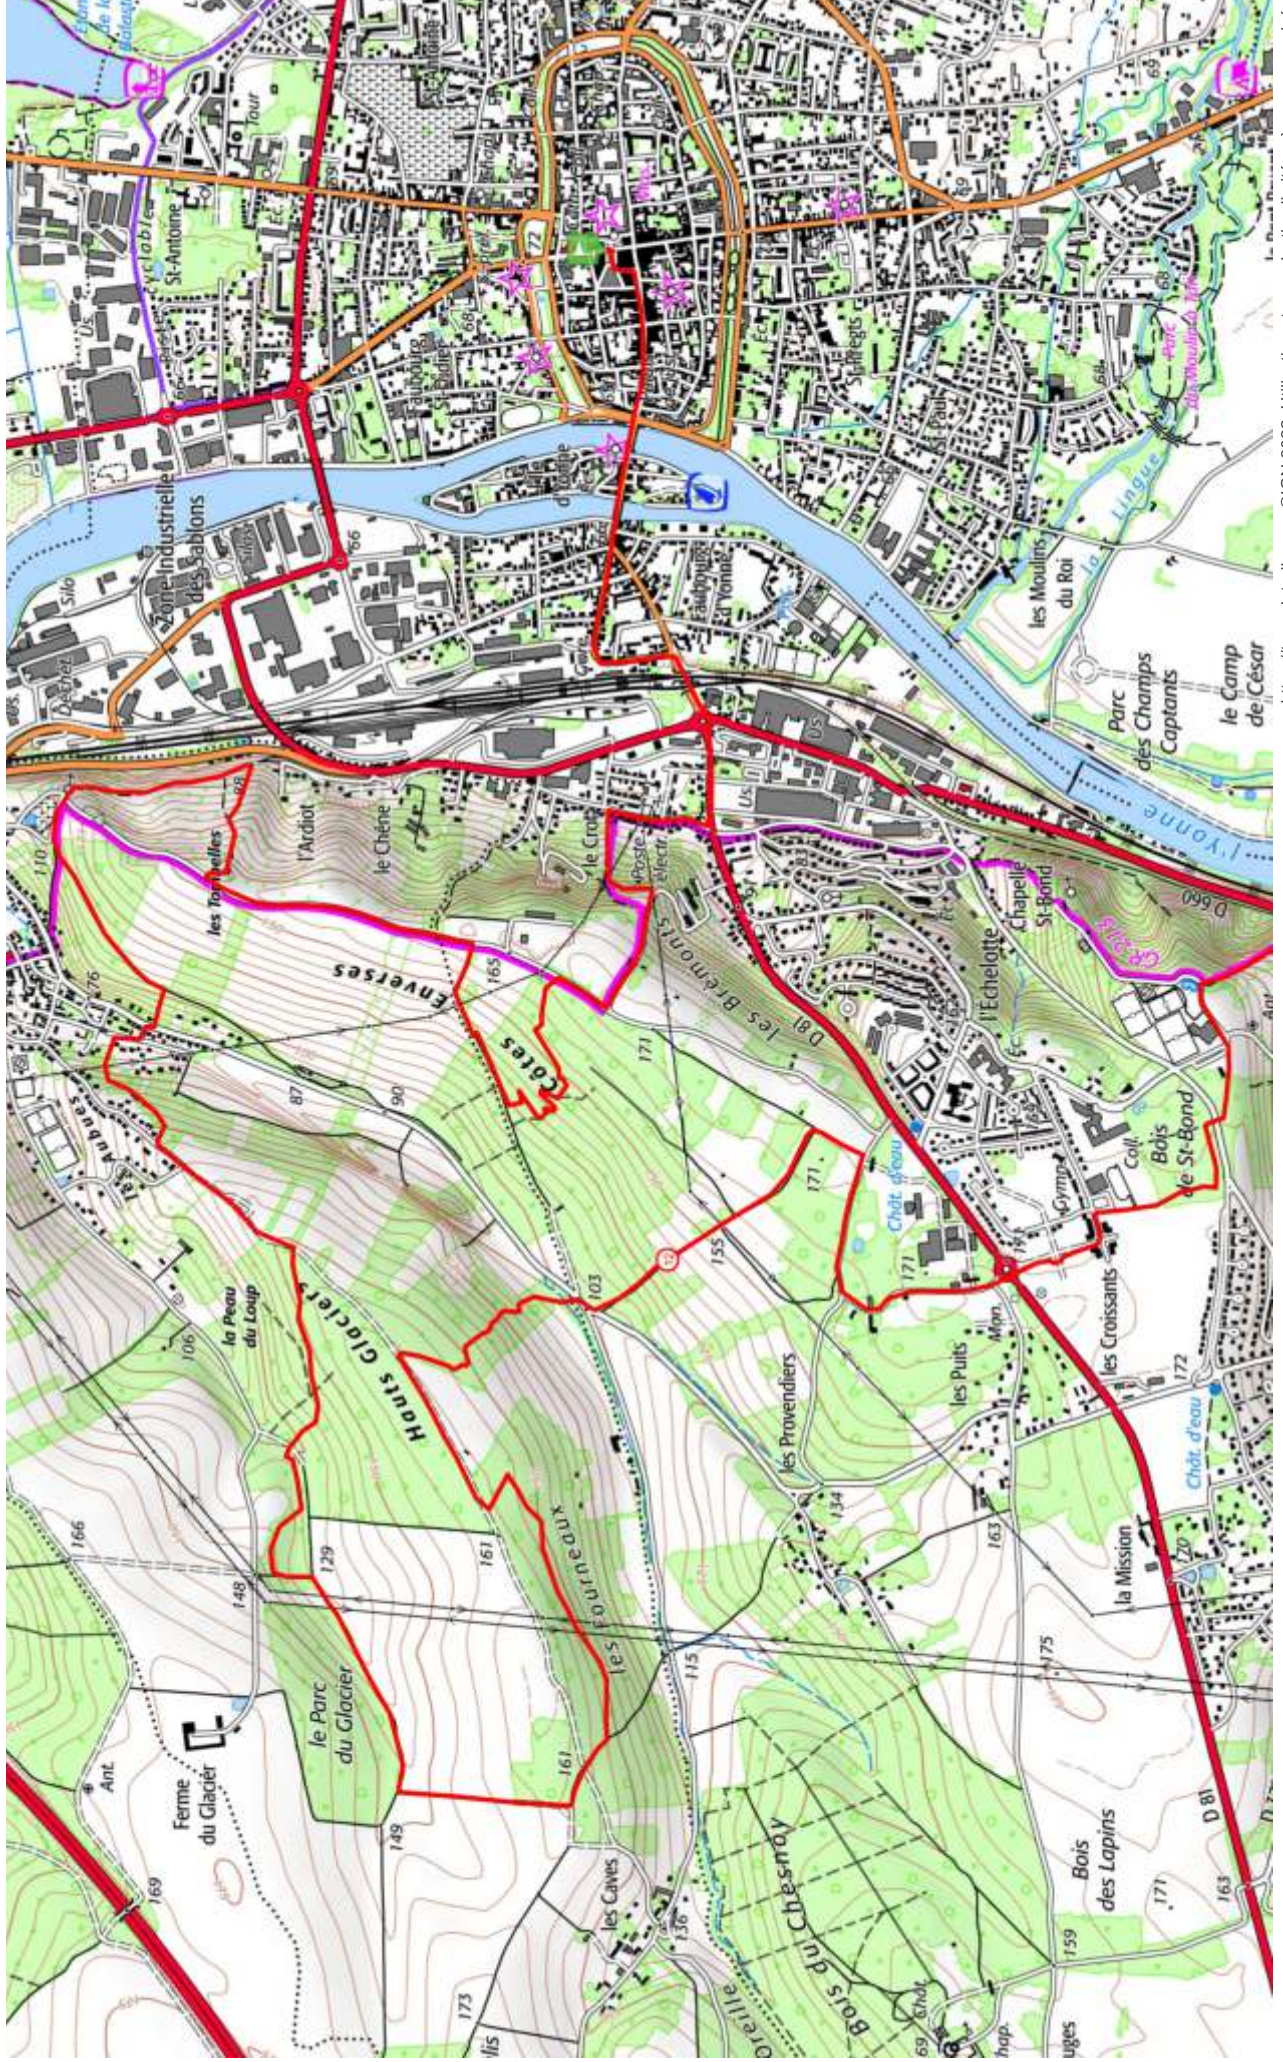

Retrouvez ce parcours sur votre mobile avec l'appli TrailConnect. Pour en savoir plus : <http://trailconnect.run>