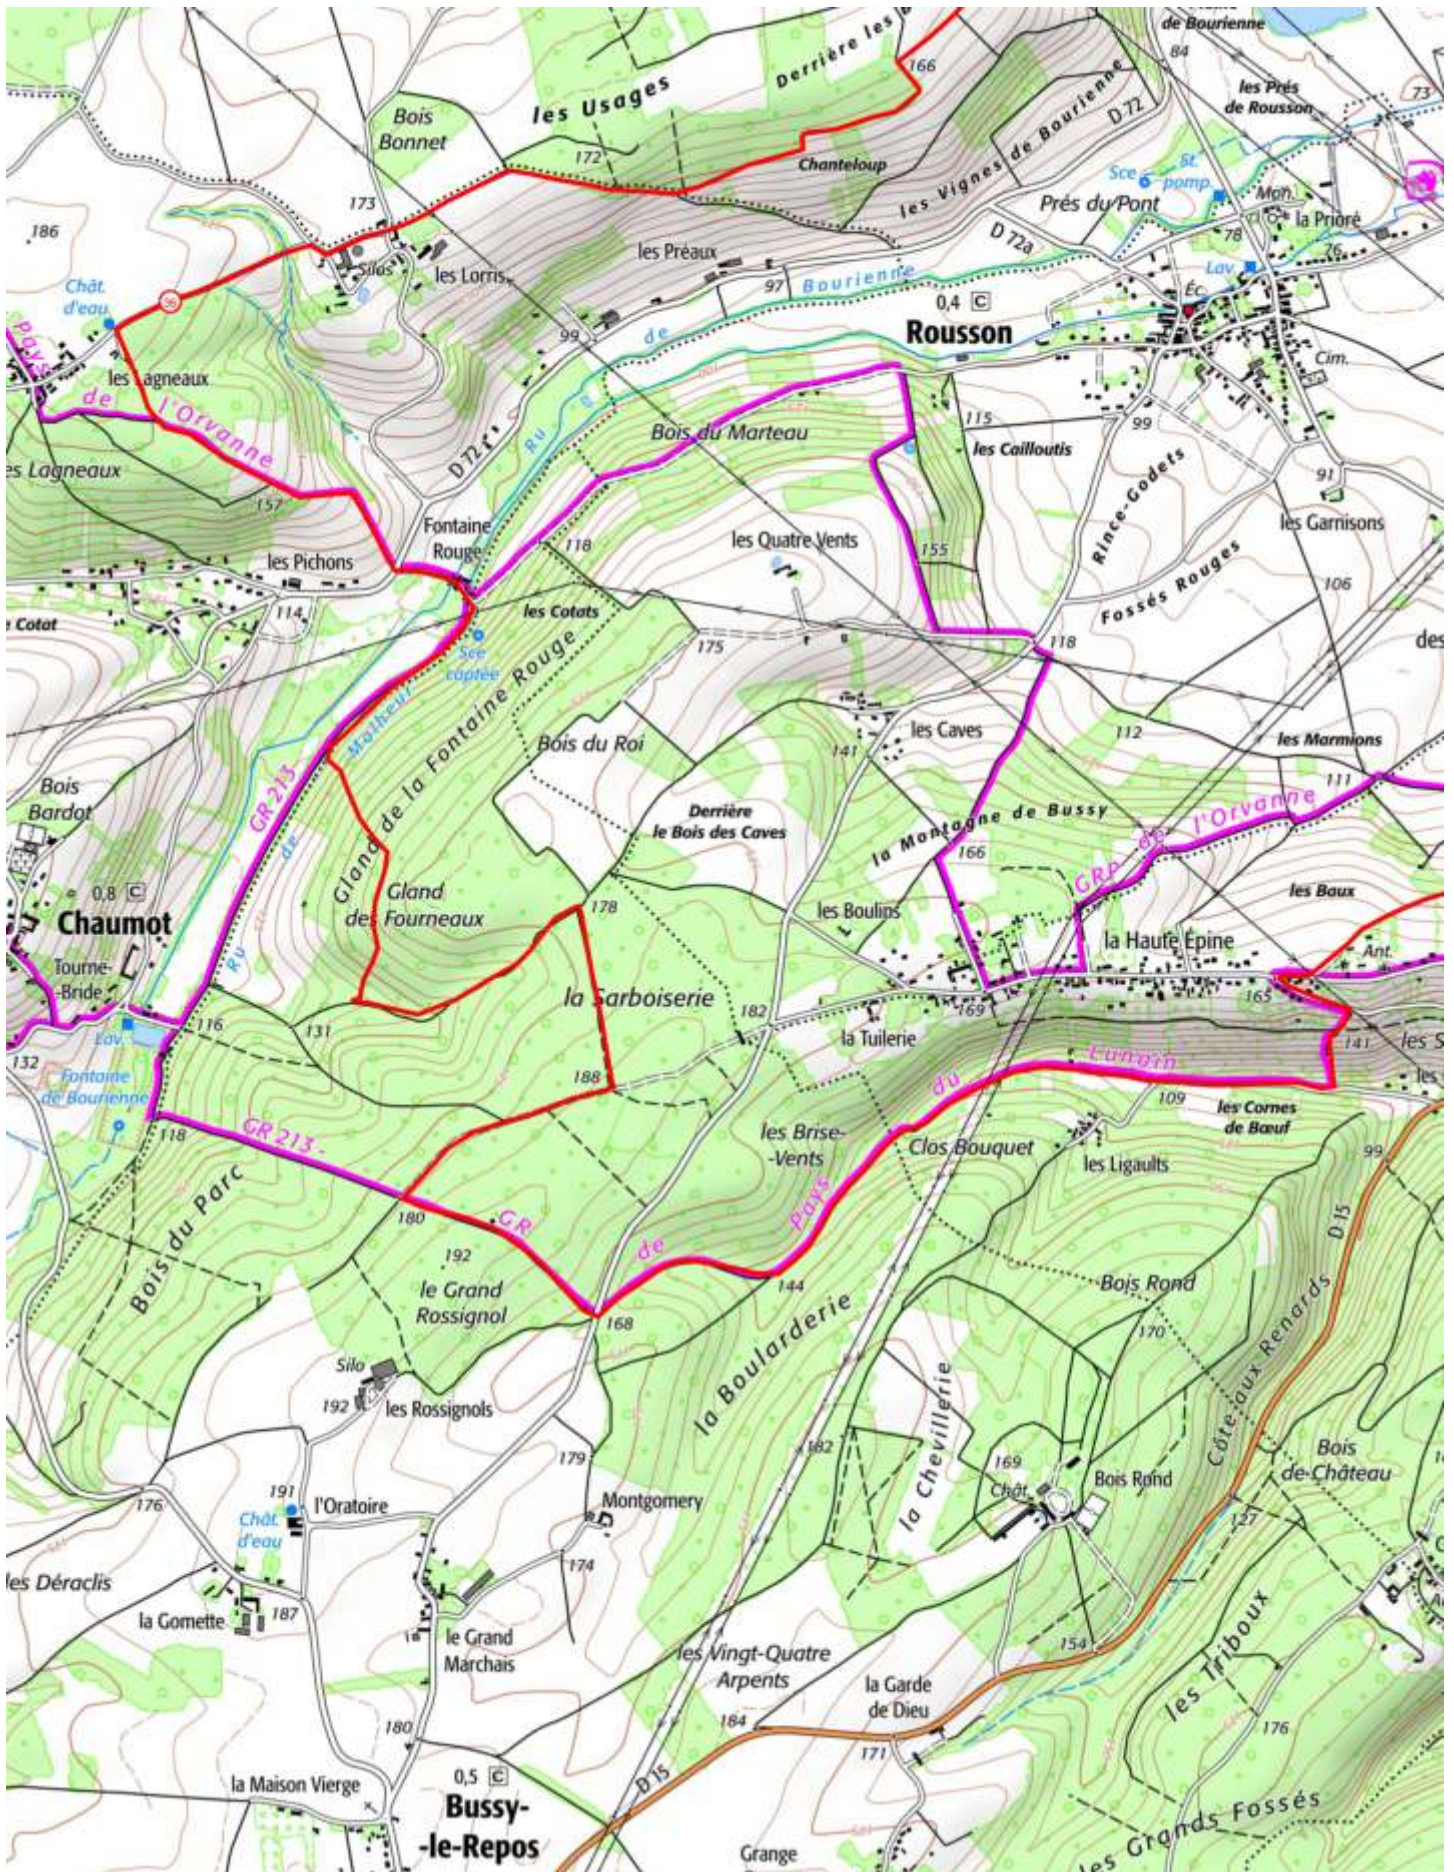

- POINT D'EAU
- RAVITO
- BOISSON CHAUDE
- REPAS (130)

- SAC SUIVEUR (130)
- SAC CONSIGNE
- NAVETTES COUREURS
- POSTE DE SECOURS

- ZONE REPOS (130)
- DOUCHES
- WC

LE BRENNUS DUO - TRIO - 130 KM / 3260 D+

	INTER DISTANCE	CUMUL DISTANCE	CUMUL D+	PLUS RAPIDE	PLUS LENT	BARRIERE	HORAIRE									
SENS - CATHEDRALE	0	0	0	21:30	21:30	Relais 1 Duo et Trio										
COLLEMIERS	20,5	20,5	585	23:33	0:25	STOP	0h30									
VILLENEUVE / YONNE	26,6	47,1	1246	2:12	4:51	Relais 2 Trio		STOP	5h00							
DIXMONT / ENFOURCHURE	19,4	66,5	1654	4:30	8:24	Relais 2 Duo		STOP	08h30							
PASSY	24,6	91,1	2234	7:05	12:56	Relais 3 Trio		STOP	13h00							
MONT THABOR	11,5	102,6	2575	8:54	15:11											
NOE	9,8	112,4	2826	9:59	17:26	STOP	17h30									
MALAY	6,5	118,9	3027	10:42	18:15											
MAILLOT LES ESSARDS	5,7	124,6	3111	11:20	19:21											
SENS - ROGER BRETON	5,4	130	3127	12:26	21:24	STOP	21h30									

RELAIS TRIO 3

L'organisation se réserve le droit d'arrêter les coureurs les plus lents, en concertation avec eux, ou sur avis du médecin de la course

Les modifications de parcours connues au moment du téléchargement sont intégrées
Si modifications de dernière minute, elles vous seront communiquées le jour de la course, sur la carte exposée au retrait des dossards et au moment du briefing

Retrouvez ce parcours sur votre mobile avec l'appli TrailConnect. Pour en savoir plus : <http://trailconnect.run>

Retrouvez ce parcours sur votre mobile avec l'appli TrailConnect. Pour en savoir plus : <http://trailconnect.run>