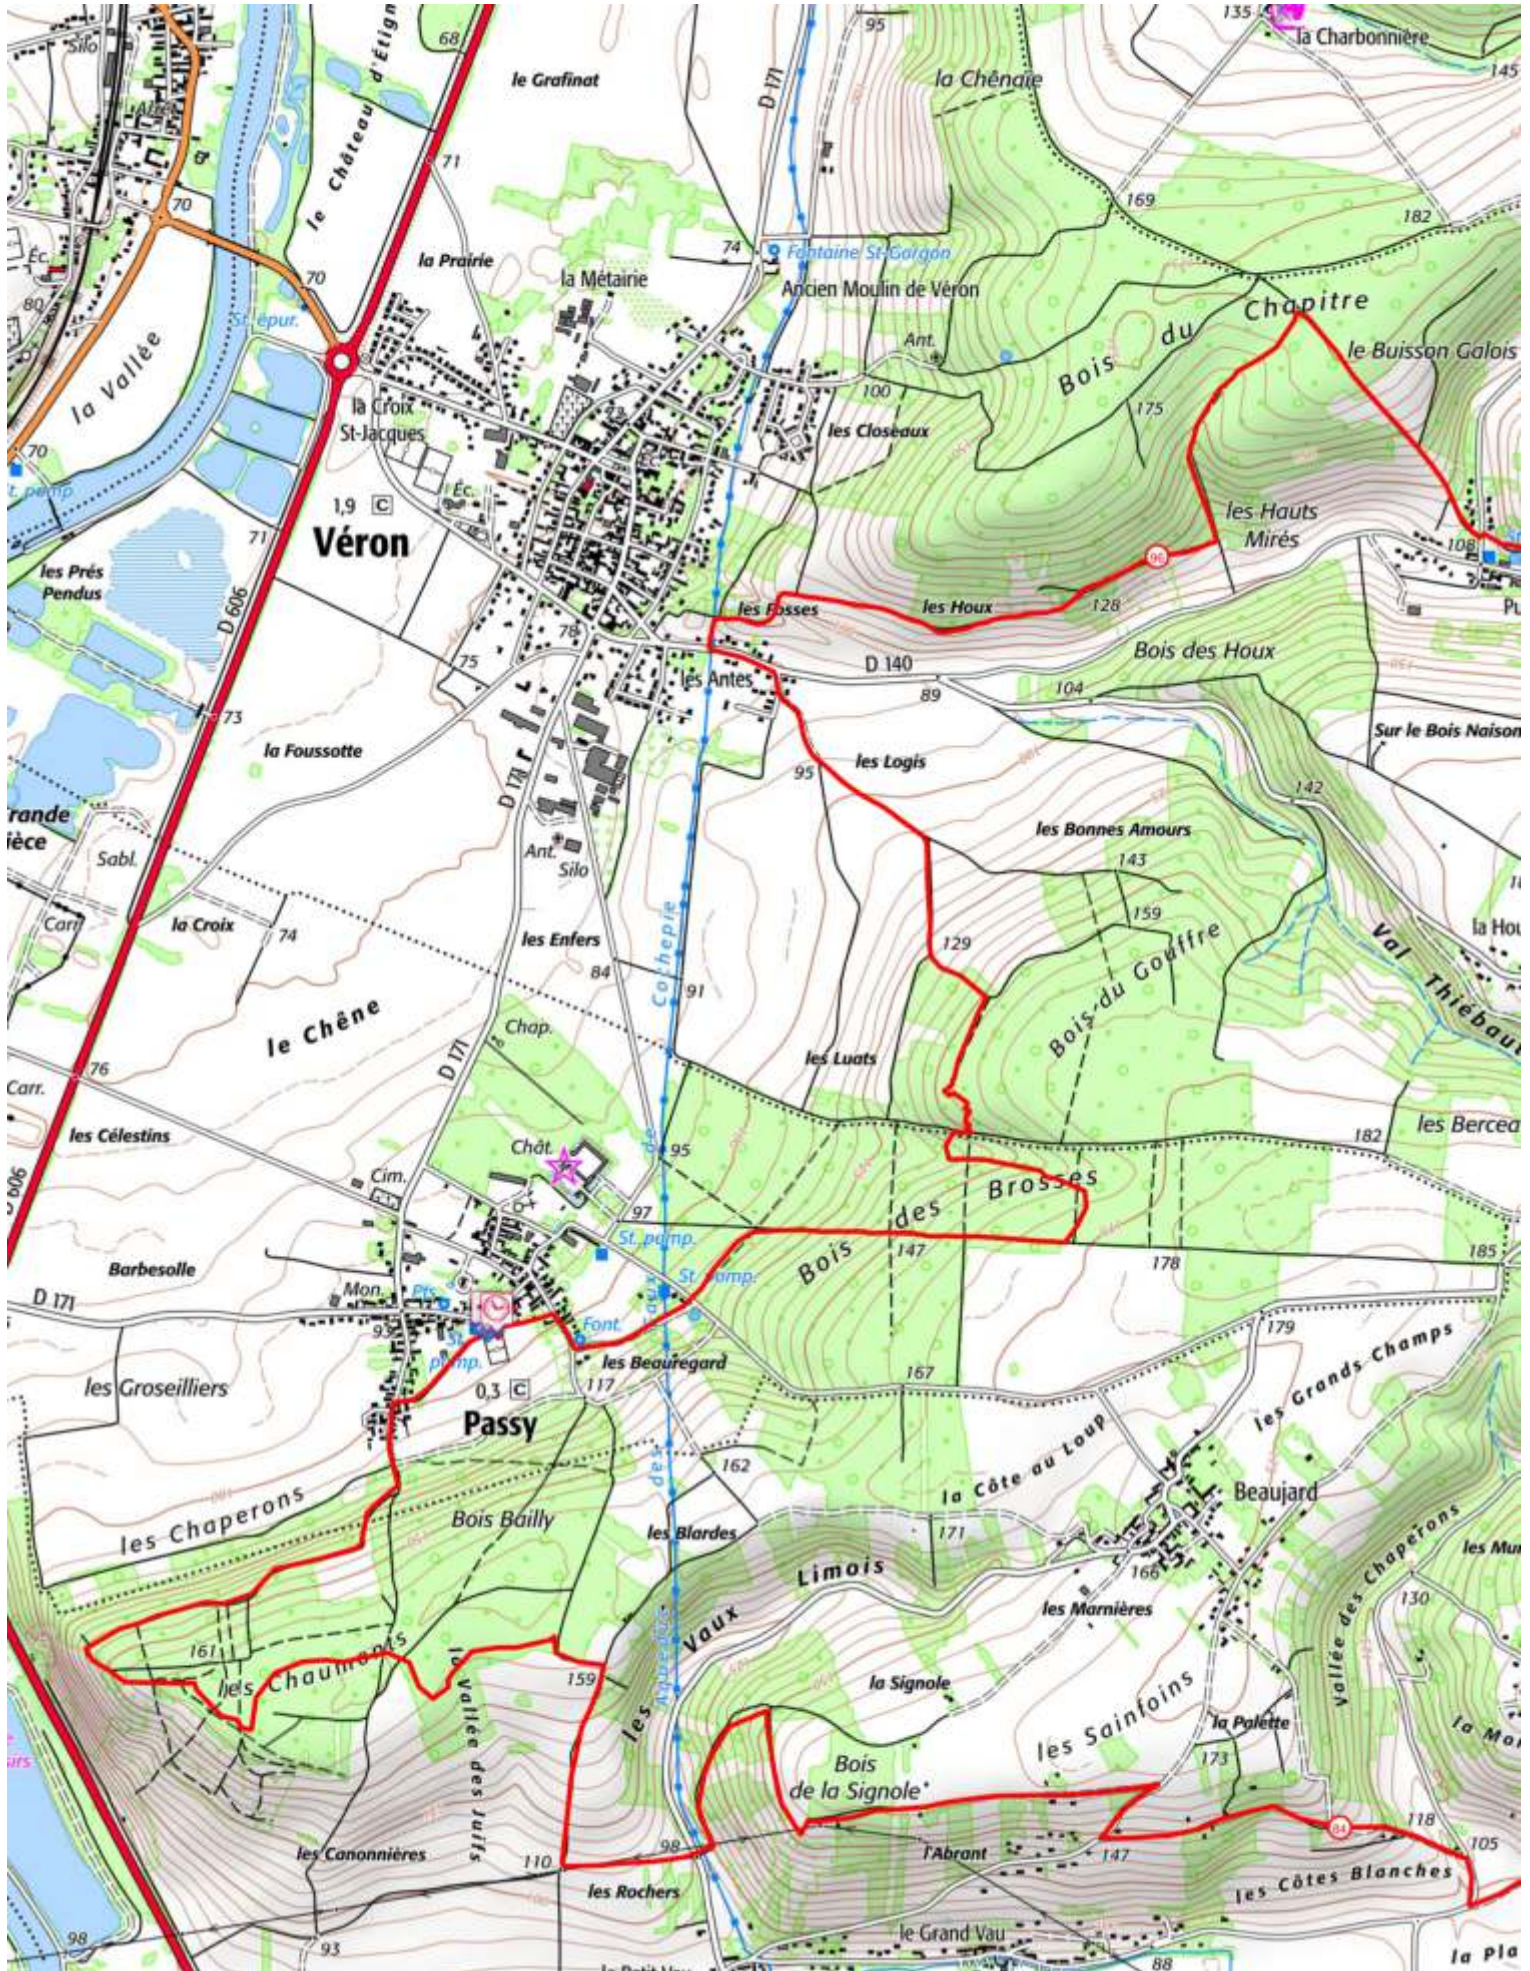

- POINT D'EAU
- RAVITO
- BOISSON CHAUDE
- REPAS (130)

- SAC SUIVEUR (130)
- SAC CONSIGNE
- NAVETTES COUREURS
- POSTE DE SECOURS

- ZONE REPOS (130)
- DOUCHES
- WC

LE BRENNUS DUO - TRIO - 130 KM / 3260 D+

	INTER DISTANCE	CUMUL DISTANCE	CUMUL D+	PLUS RAPIDE	PLUS LENT	BARRIERE	HORAIRE									
SENS - CATHEDRALE	0	0	0	21:30	21:30	Relais 1 Duo et Trio										
COLLEMIERS	20,5	20,5	585	23:33	0:25	STOP	0h30									
VILLENEUVE / YONNE	26,6	47,1	1246	2:12	4:51	Relais 2 Trio		STOP	5h00							
DIXMONT / ENFOURCHURE	19,4	66,5	1654	4:30	8:24	Relais 2 Duo		STOP	08h30							
PASSY	24,6	91,1	2234	7:05	12:56	Relais 3 Trio		STOP	13h00							
MONT THABOR	11,5	102,6	2575	8:54	15:11											
NOE	9,8	112,4	2826	9:59	17:26	STOP	17h30									
MALAY	6,5	118,9	3027	10:42	18:15											
MAILLOT LES ESSARDS	5,7	124,6	3111	11:20	19:21											
SENS - ROGER BRETON	5,4	130	3127	12:26	21:24	STOP	21h30									

Retrouvez ce parcours sur votre mobile avec l'appli TrailConnect. Pour en savoir plus : <http://trailconnect.run>

Retrouvez ce parcours sur votre mobile avec l'appli TrailConnect. Pour en savoir plus : <http://trailconnect.run>

Retrouvez ce parcours sur votre mobile avec l'appli TrailConnect. Pour en savoir plus : <http://trailconnect.run>

Trail du Grand Sénonais - Le Brennus

129.3 km  3170 m  3170 m

Retrouvez ce parcours sur votre mobile avec l'appli TrailConnect. Pour en savoir plus : <http://trailconnect.run>