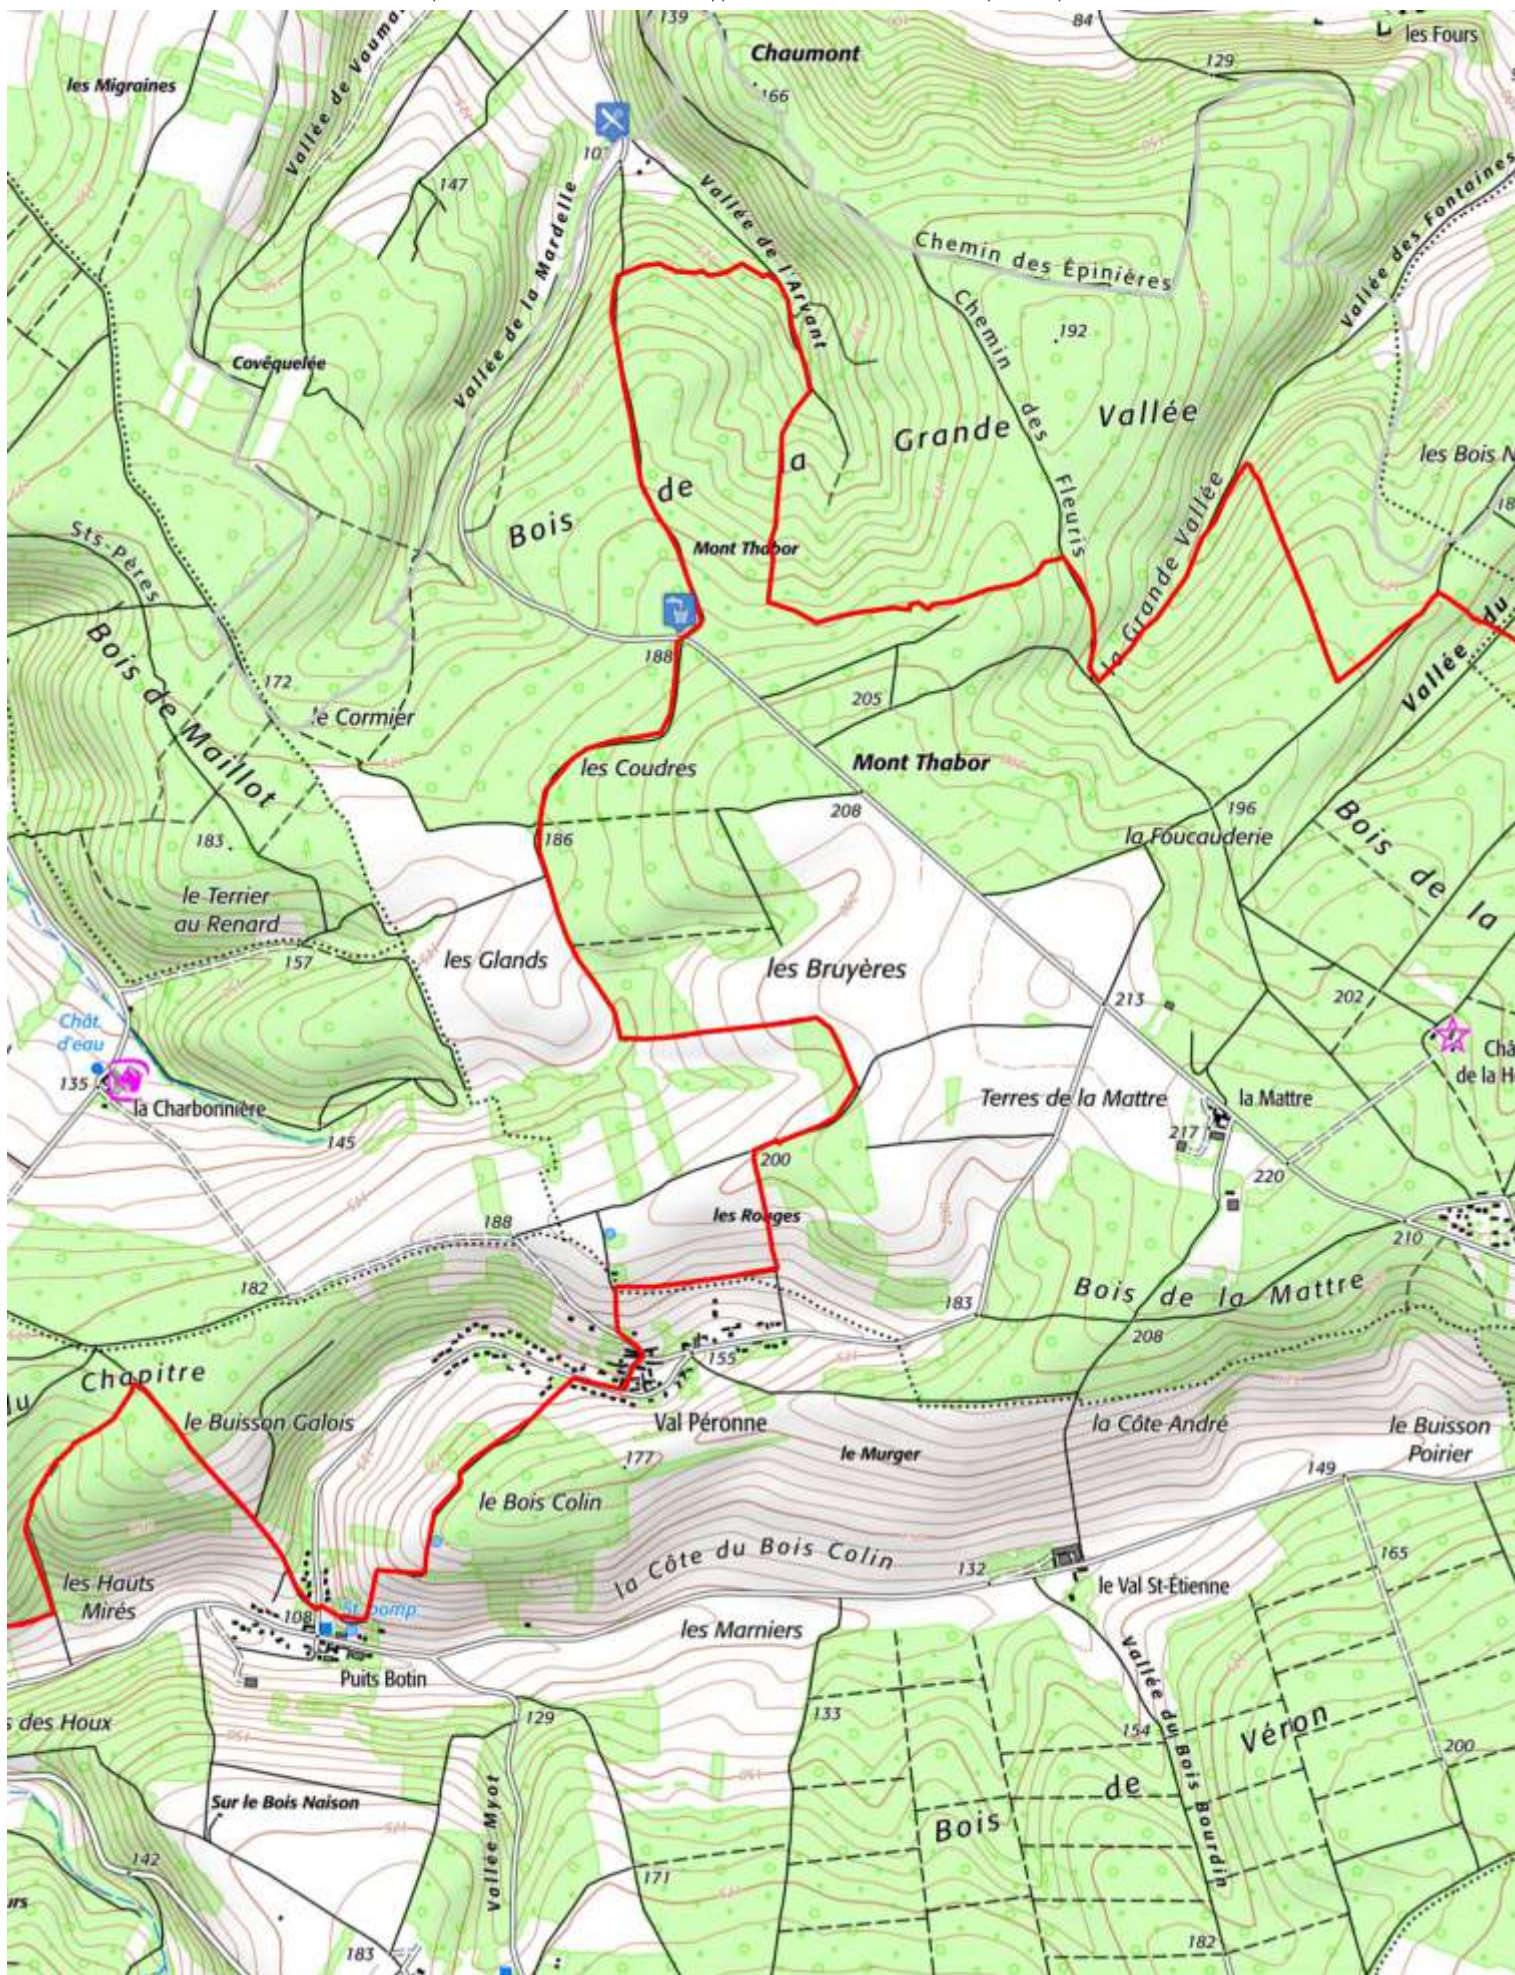

Retrouvez ce parcours sur votre mobile avec l'appli TrailConnect. Pour en savoir plus : <http://trailconnect.run>

Trail du Grand Sénonais - Le Brennus

129.3 km  3170 m  3170 m

Retrouvez ce parcours sur votre mobile avec l'appli TrailConnect. Pour en savoir plus : <http://trailconnect.run>