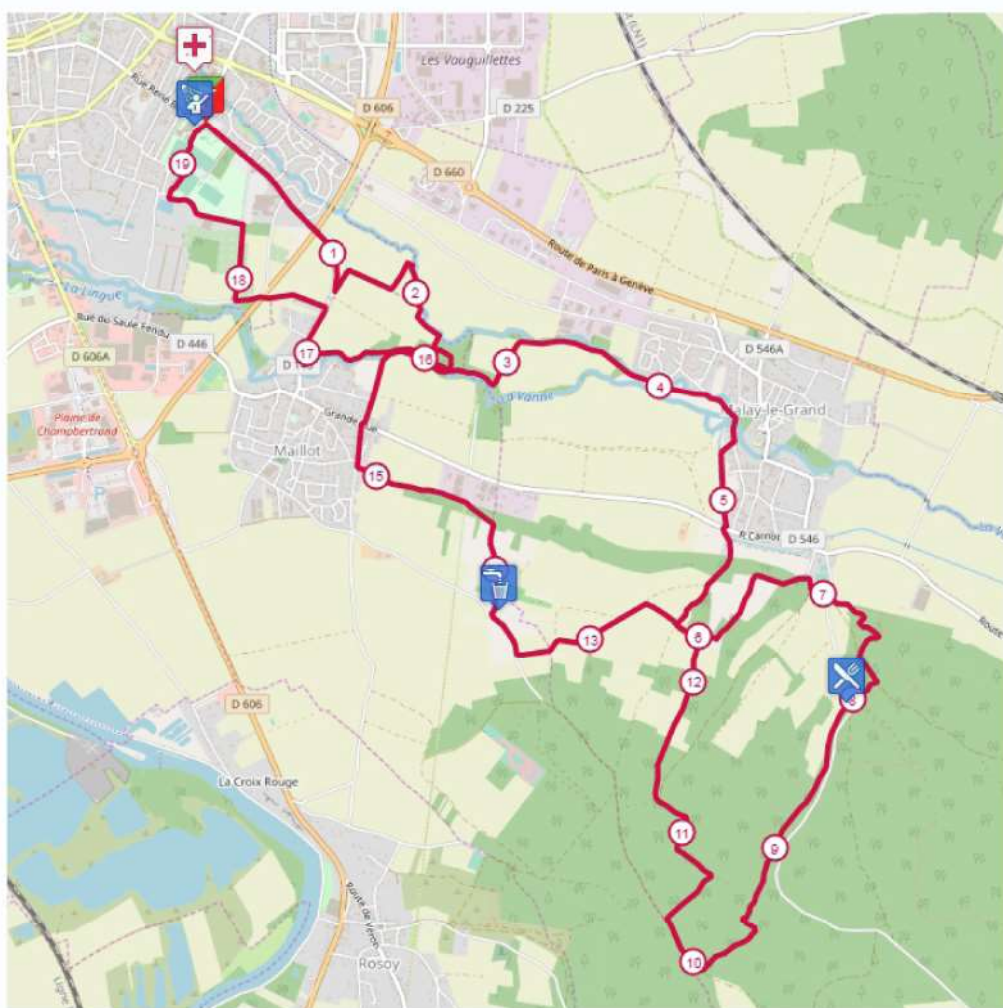

TRAIL DU GRAND SENONAIS

18,5 km 220 m 230 m

SENS/MAILLOT (89) SENS (89)

ITRN 0 1 270

19 km

La Petit Sénon

« **Le Petit Sénon** » : Trail découverte d'une distance approximative de 19 km pour un dénivelé positif de 220 mètres. Le parcours est une boucle au départ de Sens (89) et arrivée à Sens (89). Il sera limité à 400 coureurs et le départ sera donné le samedi 12 juin à 10h00 au Complexe Sportif Roger Breton (face à la piscine municipale) 78T rue René Binet à Sens (89).

- Seuil de dénivelé : 0 m
- Seuil de distance : 30 m
- Lissage : Oui
- Origine des altitudes : MNT IGN
- Boucle
- 🐾 Terrain dominant : Chemin
- ^ Alt. max. : 196 m
- Alt. moyenne : 129 m
- v Alt. min. : 71 m
- ☑ + longue montée : 100 m
- ☑ + longue descente : 110 m