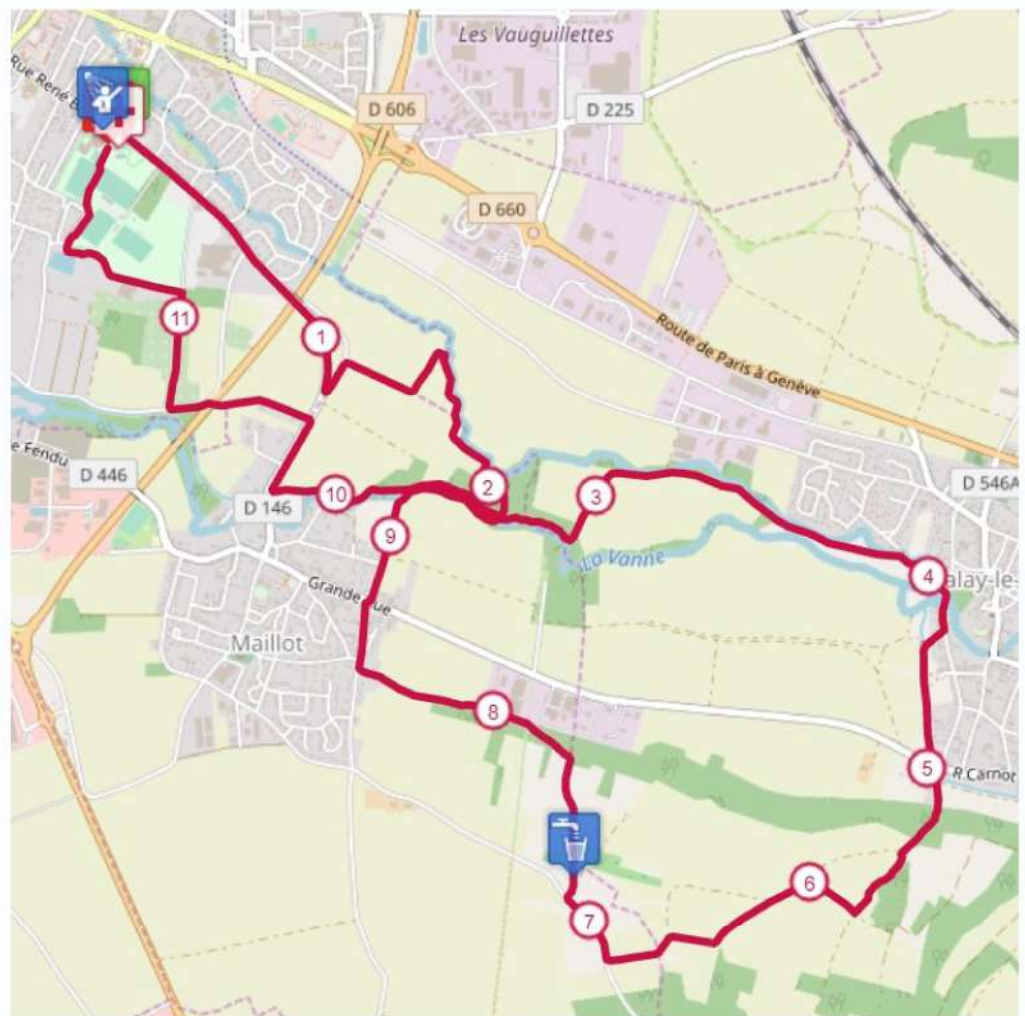

TRAIL DU GRAND SENONAIS

12 km La Sens'as

↔ 12.6 km ▲ 120 m ▼ 120 m

🚩 SENS/MAILLOT (89) 🚩 SENS (89)

« La Sens'as » : Trail découverte d'une distance approximative de 12 km pour un dénivelé positif de 120 mètres. Le parcours est une boucle au départ de Sens (89) et arrivée à Sens (89). Il sera limité à 400 coureurs et le départ sera donné le samedi 12 juin à 10h00 au Complexe Sportif Roger Breton (face à la piscine municipale) 78T rue René Binet à Sens (89).

- Seuil de dénivelé : 3 m
- Seuil de distance : 30 m
- Lissage : Oui
- Origine des altitudes : MNT IGN
- ↪ Boucle
- 🐾 Terrain dominant : Chemin
- ^ Alti. max. : 152 m
- | Alti. moyenne : 85 m
- > Alti. min. : 71 m
- ☑ + longue montée : 110 m
- ☑ + longue descente : 100 m