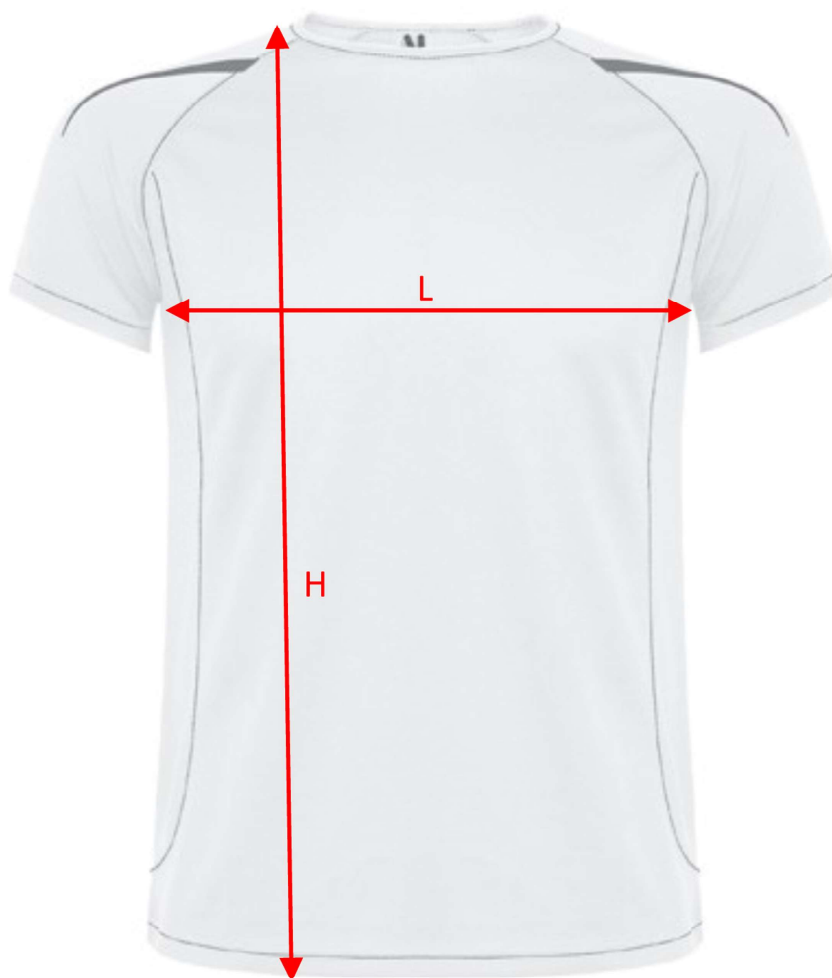

## T-shirt unisexe commun

TABLEAU DES TAILLES	T SHIRT UNISEXE COMMUN				
TGS 2019	S	M	L	XL	XXL
Largeur (cm)	48	51	54	57	60
Hauteur (cm)	65	67	69	71	73